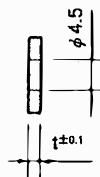

◆ 絶縁ワッシャー ◆

■ TT-0408

外形φ8.0、内径φ4.5
M4用

材質：テフロン (PTFE)、白色

● 寸法表

t	品番
0.5	TT-0408-05
0.8	TT-0408-08
1.0	TT-0408-10

■ TT-0410

外形φ10.0、内径φ4.5
M4用

材質：テフロン (PTFE)、白色

● 寸法表

t	品番
0.5	TT-0410-05
0.8	TT-0410-08
1.0	TT-0410-10
2.0	TT-0410-20

■ TT-0411

外形φ11.0、内径φ4.2
M4用

材質：テフロン (PTFE)、白色

● 寸法表

t	品番
0.5	TT-0411-05
0.8	TT-0411-08
1.0	TT-0411-10
2.0	TT-0411-20