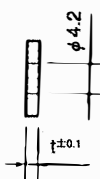

◆ 絶縁ワッシャー ◆

■ TT-0408

外形φ8.0、内径φ4.5
M4用

材質：テフロン (PTFE)、白色

● 寸法表

t	品番
0.5	TT-0408-05
0.8	TT-0408-08
1.0	TT-0408-10

■ TT-0410

外形φ10.0、内径φ4.5
M4用

材質：テフロン (PTFE)、白色

● 寸法表

t	品番
0.5	TT-0410-05
0.8	TT-0410-08
1.0	TT-0410-10
2.0	TT-0410-20

■ TT-0411

外形φ11.0、内径φ4.2
M4用

材質：テフロン (PTFE)、白色

● 寸法表

t	品番
0.5	TT-0411-05
0.8	TT-0411-08
1.0	TT-0411-10
2.0	TT-0411-20