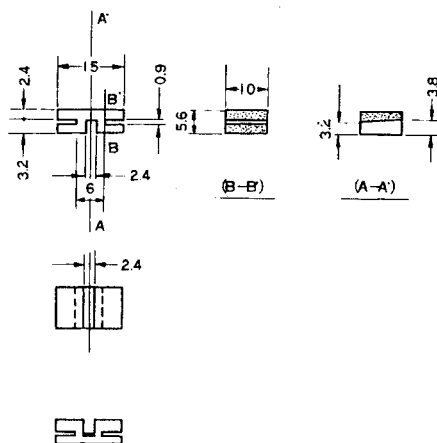

◆ 部品取付台(トランジスタ用) ◆

■ TRT07

【TO-220タイプ用】

No.	部品名	材質	規格	処理
	トランジスタ取付台	P . B . T .	9 4 V - 0	黒色

■ TRT08

【TOP-3タイプ用】

No.	部品名	材質	規格	処理
	トランジスタ取付台	P . B . T .	9 4 V - 0	黒色

■ TRT11

トランジスタ実装の際、完全に固定します。

No.	部品名	材質	規格	処理
	トランジスタ取付台	ポリアセタール	H B 材	黒