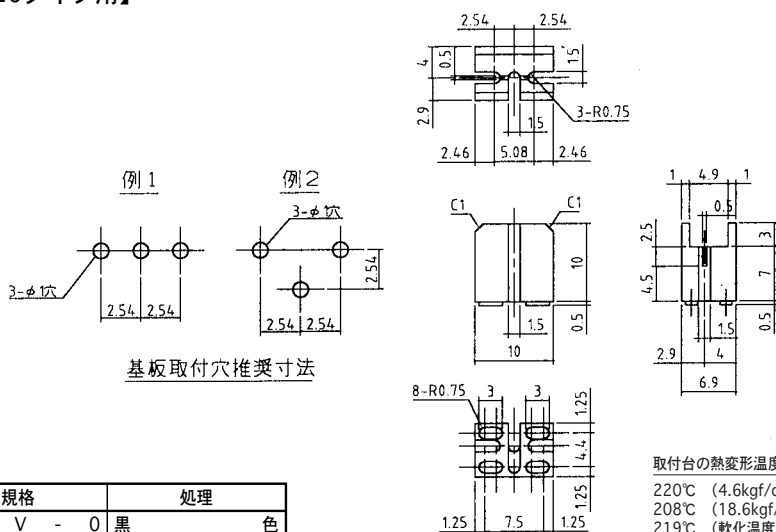

◆ 部品取付台(トランジスタ用) ◆

■ TRT07

【TO-220タイプ用】

No.	部品名	材質	規格	処理
	トランジスタ取付台	P . B . T .	9 4 V - 0	黒色

■ TRT08

【TOP-3タイプ用】

No.	部品名	材質	規格	処理
	トランジスタ取付台	P . B . T .	9 4 V - 0	黒色

■ TRT11

トランジスタ実装の際、完全に固定します。

No.	部品名	材質	規格	処理
	トランジスタ取付台	ポリアセタール	H B 材	黒