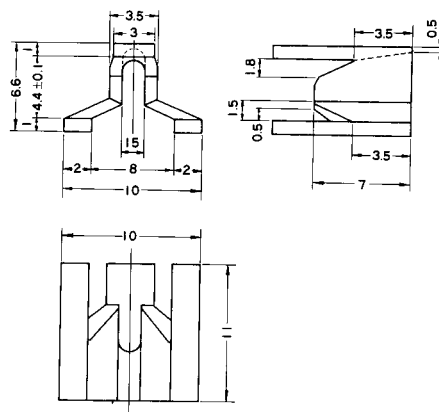

◆ 部品取付台(トランジスタ用) ◆

■ TRT07

【TO-220タイプ用】

No.	部品名	材質	規格	処理
	トランジスタ取付台	P . B . T .	9 4 V - 0	黒色

■ TRT08

【TOP-3タイプ用】

No.	部品名	材質	規格	処理
	トランジスタ取付台	P . B . T .	9 4 V - 0	黒色

■ TRT11

トランジスタ実装の際、完全に固定します。

No.	部品名	材質	規格	処理
	トランジスタ取付台	ポリアセタール	H B 材	黒