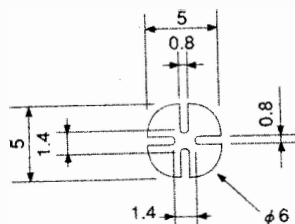

◆ 部品取付台 (LED用) ◆

■ LDZ-800

(LED縦横兼用取付台)

- 仕様 ●材 質/PBT
 ●色 /黒色
 ●熱変形温度/18.6kg/cm²…200℃
 ●UL規格 /UL94V-O (材料)

L	品番
2	LDZ-802
2.5	LDZ-802.5
3	LDZ-803
3.5	LDZ-803.5
4	LDZ-804
5	LDZ-805
6	LDZ-806
7	LDZ-807
8	LDZ-808
9	LDZ-809
10	LDZ-810

B

■ LDX-300

- 仕様 ●材 質/フェノール樹脂
 ●色 /黒色
 ●熱変形温度/18.6kg/cm²…150℃

L	品番
2	LDX-302
2.5	LDX-302.5
3	LDX-303
3.5	LDX-303.5
4	LDX-304
4.5	LDX-304.5
5	LDX-305
5.5	LDX-305.5
6	LDX-306
6.5	LDX-306.5
7	LDX-307
7.5	LDX-307.5
8	LDX-308
8.5	LDX-308.5