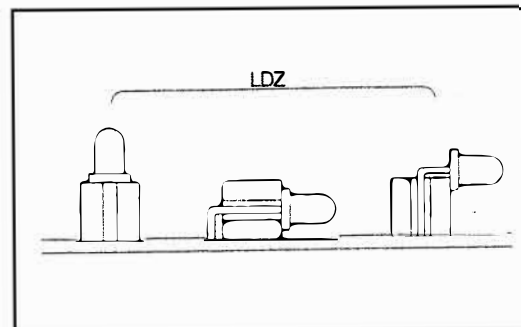

◆ 部品取付台 (LED用) ◆

■ LDZ-800

(LED縦横兼用取付台)

- 仕様 ●材 質/PBT
 ●色 /黒色
 ●熱変形温度/18.6kg/cm²…200℃
 ●UL規格 /UL94V-O (材料)

L	品番
2	LDZ-802
2.5	LDZ-802.5
3	LDZ-803
3.5	LDZ-803.5
4	LDZ-804
5	LDZ-805
6	LDZ-806
7	LDZ-807
8	LDZ-808
9	LDZ-809
10	LDZ-810

B

■ LDX-300

- 仕様 ●材 質/フェノール樹脂
 ●色 /黒色
 ●熱変形温度/18.6kg/cm²…150℃

L	品番
2	LDX-302
2.5	LDX-302.5
3	LDX-303
3.5	LDX-303.5
4	LDX-304
4.5	LDX-304.5
5	LDX-305
5.5	LDX-305.5
6	LDX-306
6.5	LDX-306.5
7	LDX-307
7.5	LDX-307.5
8	LDX-308
8.5	LDX-308.5