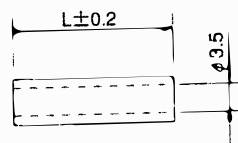

◆ 部品取付台 (LED用) ◆

■ LDZ-800

(LED縦横兼用取付台)

- 仕様 ●材 質/PBT
 ●色 /黒色
 ●熱変形温度/18.6kg/cm²…200℃
 ●UL規格 /UL94V-O (材料)

L	品番
2	LDZ-802
2.5	LDZ-802.5
3	LDZ-803
3.5	LDZ-803.5
4	LDZ-804
5	LDZ-805
6	LDZ-806
7	LDZ-807
8	LDZ-808
9	LDZ-809
10	LDZ-810

B

■ LDX-300

- 仕様 ●材 質/フェノール樹脂
 ●色 /黒色
 ●熱変形温度/18.6kg/cm²…150℃

L	品番
2	LDX-302
2.5	LDX-302.5
3	LDX-303
3.5	LDX-303.5
4	LDX-304
4.5	LDX-304.5
5	LDX-305
5.5	LDX-305.5
6	LDX-306
6.5	LDX-306.5
7	LDX-307
7.5	LDX-307.5
8	LDX-308
8.5	LDX-308.5